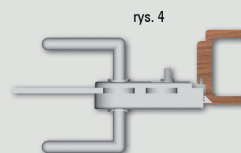

rys. 4

Aluminium i Stal nierdzewna - wybrać zamek prawy
Srebrna anoda - wybrać zamek wc prawy z gałką wewnętrzną

Aluminium i Stal nierdzewna - wybrać zamek prawy
Srebrna anoda - wybrać zamek wc lewy z gałką wewnętrzną