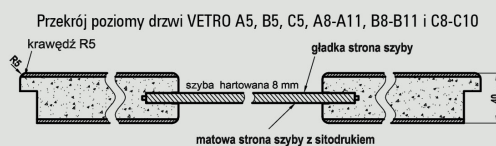

Szyby z kolekcji VETRO posiadają awers i rewers (ważne w zestawieniu obok siebie drzwi otwieranych odwrotnie). Przekroje poziome zamieszczone obok przedstawiają ułożenie szyby w wersji awers. Przy wyborze wersji rewers szyba jest obrócona o 180° wokół pionowej osi.

UWAGA: Brak możliwości skracania skrzydeł. Do skrzydeł VETRO należy stosować ościeżnice z 3 zawiasami.

VETRO C - „80”-„100” - z podcięciem spełnia wymogi wentylacyjności podcięcie wentylacyjne (C)

Szerokość skrzydeł: jednoskrzydłowe „70” ÷ „100”

Informacje techniczne: ościeżnice: str. 142-147, akcesoria: str. 131-137 i 150-152, skrzydła drzwiowe: str. 153-162