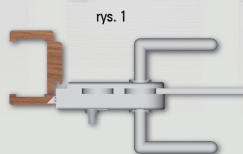

Dobór zamka WC do drzwi szklanych.

rys. 1