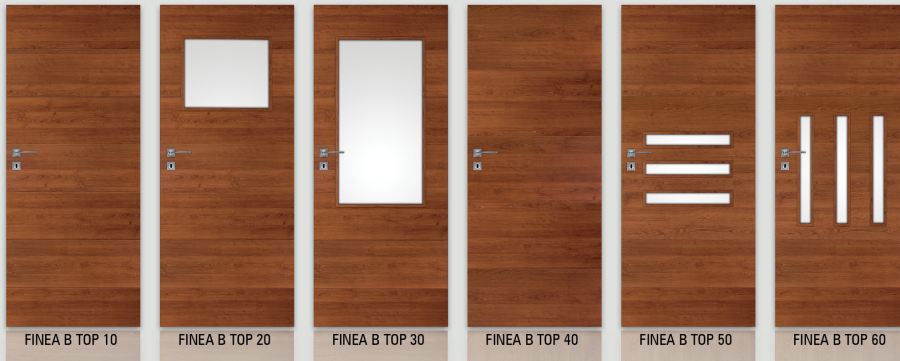

model	dekor DRE-Cell		dekor DRE-Cell		dekor 3D	
	jesion, calvados, wiśnia ciemna, orzech, orzech satyna		biała mat, dąb złoty ryfla, orzech ciemny ryfla, dąb szary ryfla, dąb bielony ryfla, wiąz antracyt, wiąz tabac, dąb piaskowy, wenge ciemne		wiąz, heban, orzech amerykański, dąb polski 3D, wiśnia złota	
FINEA B TOP 10, 40	390 zł netto	479,70 zł brutto	420 zł netto	516,60 zł brutto	420 zł netto	516,60 zł brutto
FINEA B TOP 20	430 zł netto	528,90 zł brutto	460 zł netto	565,80 zł brutto	460 zł netto	565,80 zł brutto
FINEA B TOP 30, 50, 60	450 zł netto	553,50 zł brutto	480 zł netto	590,40 zł brutto	480 zł netto	590,40 zł brutto

- biała mat
- jesion
- dąb bielony ryfla
- dąb złoty ryfla
- calvados
- wiśnia ciemna
- orzech
- orzech satyna
- orzech ciemny ryfla
- dąb szary ryfla
- wiąz tabac
- wiąz antracyt
- dąb piaskowy
- wenge ciemne
- wiąz
- orzech amerykański
- heban
- wiśnia złota
- dąb polski 3D

W standardzie

- ramka przyszybowa płaska
- wypełnienie płyta wiórowa otworowa
- okleina DRE-Cell lub folia 3D
- zamek na klucz zwykły, blokadę łazienkową, wkładkę patentową lub zamek oszczędnościowy
- szyba KORA BIAŁA gr. 4 mm

Skrzydło przylgowe

1. krawędź prosta
   - 2 zawiasy srebrne
   - zamek zasuwkowy
2. **Skrzydło bezprzylgowe**
3. krawędź bez przylgi
   - zamek magnetyczny
   - gniazda pod 3 zawiasy wpuszczane W1078

Opcje bez dopłaty

- szyba CHINCHILA lub ŻALUZJA
- tuleje wentylacyjne
- skrzydło z 3 zawiasami srebrnymi
- skrzydło bezprzylgowe do systemu przesuwnego

Opcje za dopłatą

1. szyba dekoracyjna DECORMAT, DECORMAT BRAZ, DECORMAT GRAFIT (dotyczy skrzydła)
2. FINEA B TOP 20.....20 zł | 24,60 zł
   - FINEA B TOP 30, 50, 60.....40 zł | 49,20 zł
   - skrzydła bezprzylgowe rozwiernie.....55 zł | 67,65 zł
   - szerokość skrzydła „90” i „100”.....18 zł | 22,14 zł
   - podcięcie wentylacyjne.....20 zł | 24,60 zł
   - kratka wentylacyjna tworzywowa.....20 zł | 24,60 zł
   - kratka wentylacyjna aluminiowa.....90 zł | 110,70 zł

UWAGA: Wszystkie modele kolekcji FINEA B TOP posiadają ustojenie poziome.

UWAGA: Skrzydła bezprzylgowe rozwiernie zaopatrzone są w gniazda, przeznaczone do dalszego montażu zawiasów, które osadzone są w ościeżnicy. Skrzydła bezprzylgowe rozwiernie są droższe o 55 zł netto od skrzydeł przylgowych.

Szerokość skrzydeł: jednoskrzydłowe „60” ± „100”
Informacje techniczne: ościeżnice: str. 142-147, akcesoria: str. 131-137 i 150-152, skrzydła drzwiowe: str. 153-162