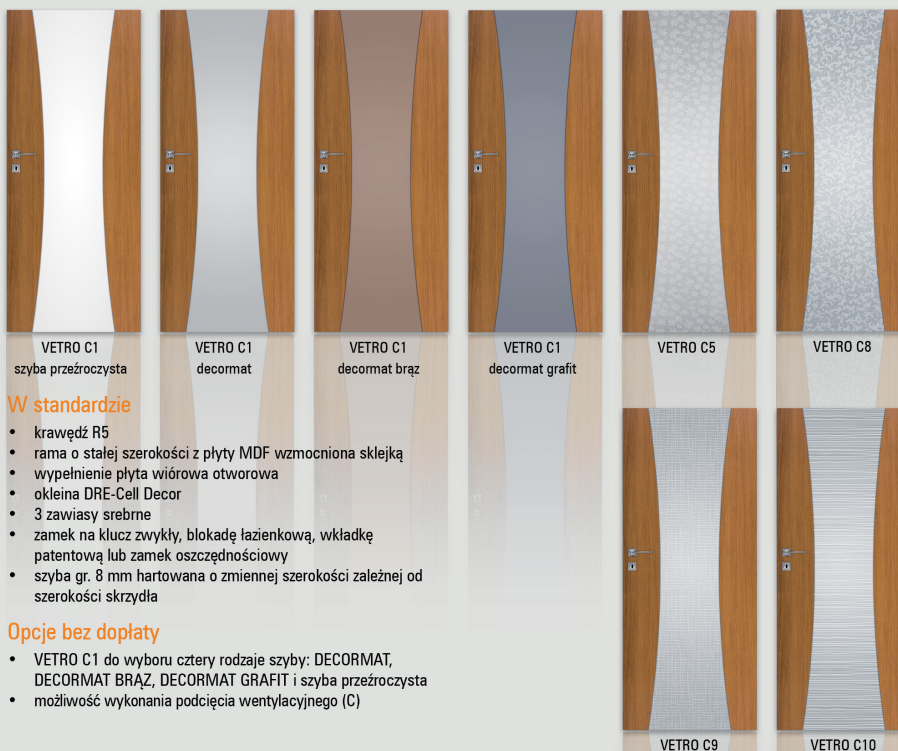

skrzydła drzwiowe wewnętrzne wewnątrzlokalowe

model	dekor DRE-Cell	
	biały, jesion, dąb bielony ryfla, dąb złoty ryfla, orzech ciemny ryfla, dąb szary ryfla***, wenge ryfla***, grafit ryfla***, wiąz antracyt, wiąz tabac, dąb piaskowy, wenge ciemne	
VETRO C1, C5, C8-C10	720 zł netto	885,60 zł brutto

*** dekor tylko w usłojeniu poziomym

W standardzie

- krawędź R5
- rama o stałej szerokości z płyty MDF wzmocniona sklejką
- wypełnienie płyta wiórowa otworowa
- okleina DRE-Cell Decor
- 3 zawiasy srebrne
- zamek na klucz zwykły, blokadę łazienkową, wkładkę patentową lub zamek oszczędnościowy
- szyba gr. 8 mm hartowana o zmiennej szerokości zależnej od szerokości skrzydła

Opcje bez dopłaty

- VETRO C1 do wyboru cztery rodzaje szyby: DECORMAT, DECORMAT BRĄZ, DECORMAT GRAFIT i szyba przezroczysta
- możliwość wykonania podcięcia wentylacyjnego (C)