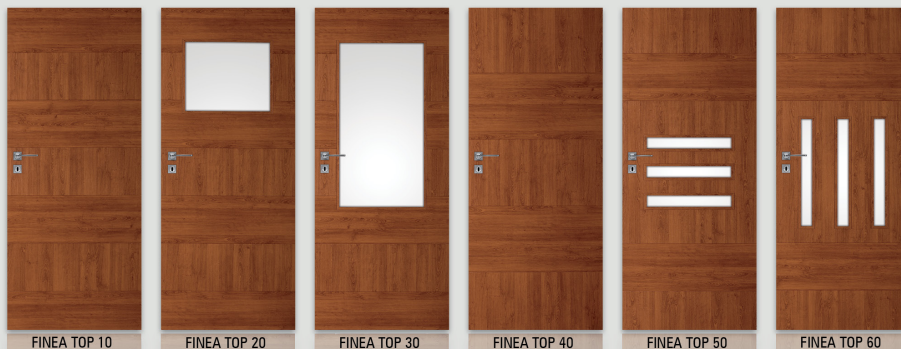

Szerokość skrzydeł: jednoskrzydłowe „60” ÷ „100”, dwuskrzydłowe przylgowe „120” ÷ „200”, dwuskrzydłowe bezprzylgowe „120” ÷ „180”  
 Informacje techniczne: ościeżnice: str. 142-147, akcesoria: str. 131-137 i 150-152, skrzydła drzwiowe: str. 153-162

skrzydła drzwiowe wewnętrzne wewnętrzzłokalne

model	dekor DRE-Cell		dekor DRE-Cell		dekor 3D	
	jesion, calvados, wiśnia ciemna, orzech, orzech satyna		biała mat, dąb złoty ryfla, orzech ciemny ryfla, dąb szary ryfla, dąb bielony ryfla, wiąz antracyt, wiąz tabac, dąb piaskowy, wenge ciemne		wiąz, heban, orzech amerykański, dąb polski 3D, wiśnia złota	
FINEA TOP 10, 40	390 zł netto	479,70 zł brutto	420 zł netto	516,60 zł brutto	420 zł netto	516,60 zł brutto
FINEA TOP 20	430 zł netto	528,90 zł brutto	460 zł netto	565,80 zł brutto	460 zł netto	565,80 zł brutto
FINEA TOP 30, 50, 60	450 zł netto	553,50 zł brutto	480 zł netto	590,40 zł brutto	480 zł netto	590,40 zł brutto