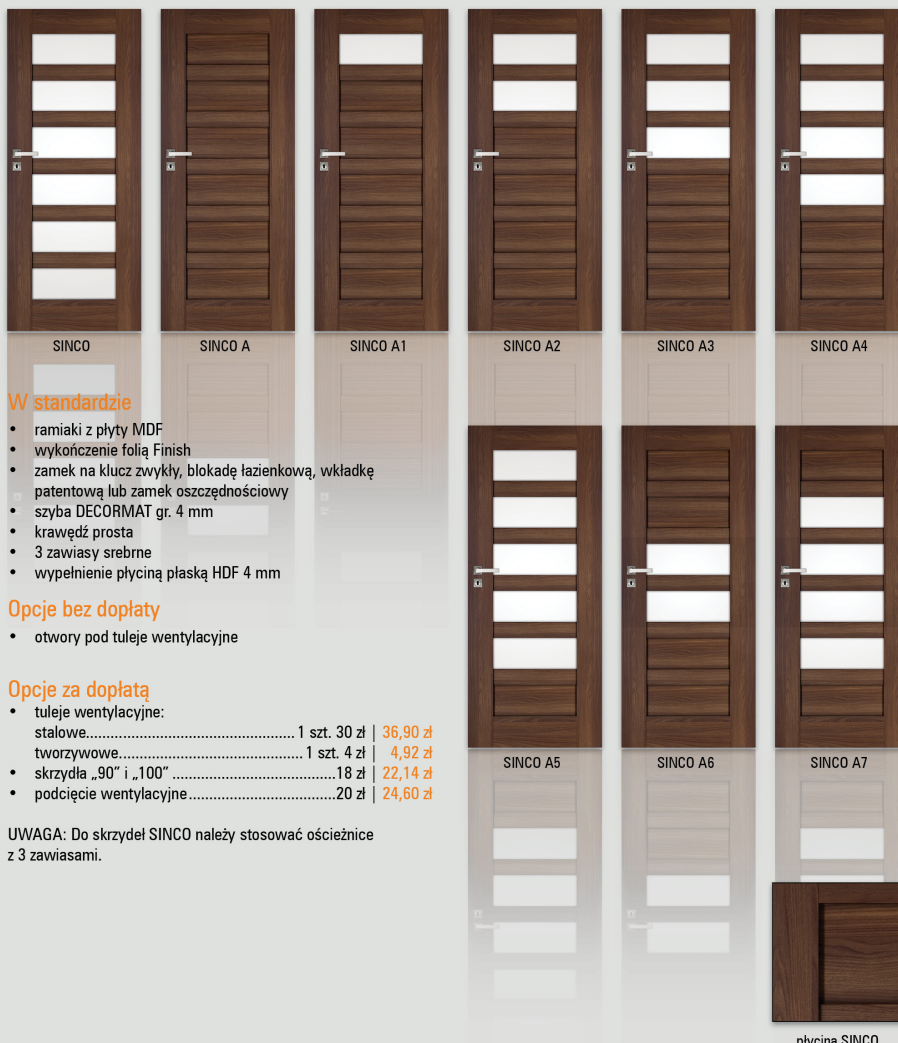

skrzydła drzwiowe wewnętrzne wewnątrzlokalowe

model	folia Finish	
	orzech, dąb, virginia, niagara, wiąz bielony	
SINCO, SINCO A, A1-A7	329 zł netto	404,67 zł brutto

W standardzie

- ramiaki z płyty MDF
- wykończenie folią Finish
- zamek na klucz zwykły, blokadę łazienkową, wkładkę patentową lub zamek oszczędnościowy
- szyba DECORMAT gr. 4 mm
- krawędź prosta
- 3 zawiasy srebrne
- wypełnienie płyciną płaską HDF 4 mm

Opcje bez dopłaty

- otwory pod tuleje wentylacyjne

Opcje za dopłatą

tuleje wentylacyjne:

stalowe.....	1 szt. 30 zł	| 36,90 zł
tworzywowe.....	1 szt. 4 zł	| 4,92 zł

- skrzydła „90” i „100” .....18 zł | 22,14 zł
- podcięcie wentylacyjne.....20 zł | 24,60 zł

UWAGA: Do skrzydeł SINCO należy stosować ościeżnice z 3 zawiasami.