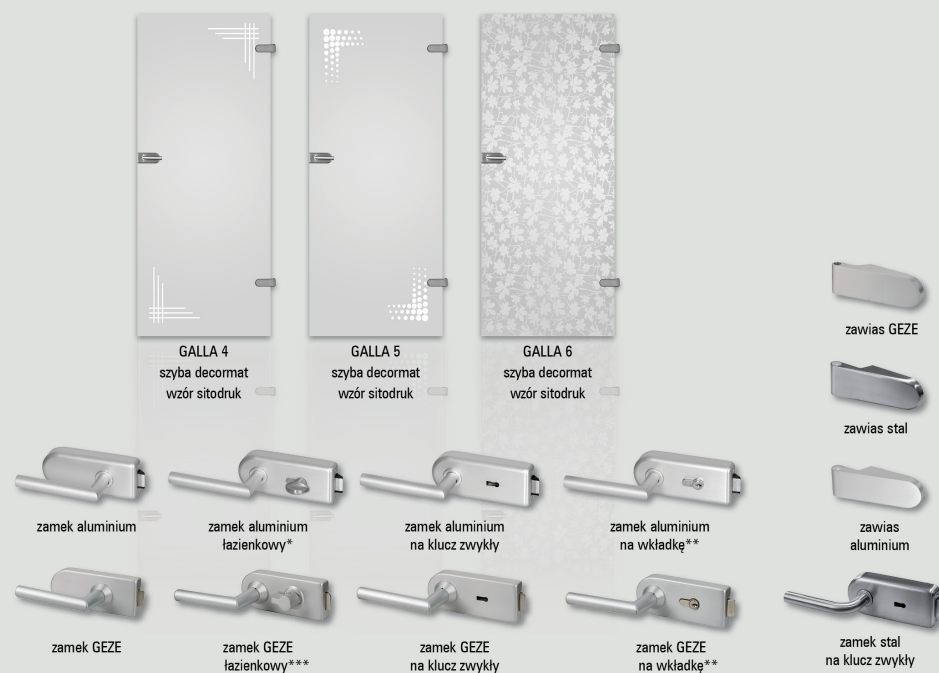

Skrzydło stanowi tafla szklana, z bezpiecznego szkła hartowanego o grubości 8 mm, w której znajdują się otwory pozwalające na zamocowanie zawiasów i zamka.

### Uwaga

Do skrzydeł szklanych Galla należy stosować ościeżnicę z dwoma zawiasami, średnica zawiasów 15 mm. Przy zachowaniu standardowych wymiarów ościeżnic szczelina pomiędzy „gotową” podłogą a dolną krawędzią tafli szklanej wynosi 8 mm. Ościeżnica do drzwi szklanych wyposażona jest w specjalny zaczep i uszczelkę.

skrzydła drzwiowe szklane wewnętrzne wewnątrzlokalne

model	szerokość		szerokość	
	„60”, „70”, „80”		„90”	
GALLA 4-6	630 zł netto	774,90 zł brutto	700 zł netto	861,00 zł brutto

Cennik okuć	aluminium		stal nierdzewna		srebrna Anoda GEZE***	
	cena		cena		cena	
	netto	brutto	netto	brutto	netto	brutto
zamek oszczędnościowy + klamka + zawiasy + nasadki	450 zł	553,50 zł	600 zł	738,00 zł	550 zł	676,50 zł
zamek na klucz + klamka + zawiasy + nasadki	450 zł	553,50 zł	600 zł	738,00 zł	550 zł	676,50 zł
zamek na wkładkę** + klamka + zawiasy + nasadki	450 zł	553,50 zł	600 zł	738,00 zł	550 zł	676,50 zł
wkładka patentowa 21/26	60 zł	73,80 zł	60 zł	73,80 zł	60 zł	73,80 zł
zamek WC* + klamka + zawiasy + nasadki	540 zł	664,20 zł	690 zł	848,70 zł	710 zł	873,30 zł