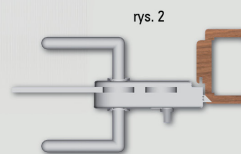

rys. 2

Aluminium i Stal nierdzewna - wybrać zamek wc lewy
Srebrna anoda - wybrać zamek wc prawy z gałką zewnętrzną

Aluminium i Stal nierdzewna - wybrać zamek lewy
Srebrna anoda - wybrać zamek wc lewy z gałką zewnętrzną