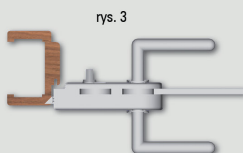

**Dobór zamka WC do drzwi szklanych.**

rys. 1

rys. 2

Aluminium i Stal nierdzewna - wybrać zamek wc lewy  
Srebrna anoda - wybrać zamek wc prawy z gałką zewnętrzną

Aluminium i Stal nierdzewna - wybrać zamek lewy  
Srebrna anoda - wybrać zamek wc lewy z gałką zewnętrzną