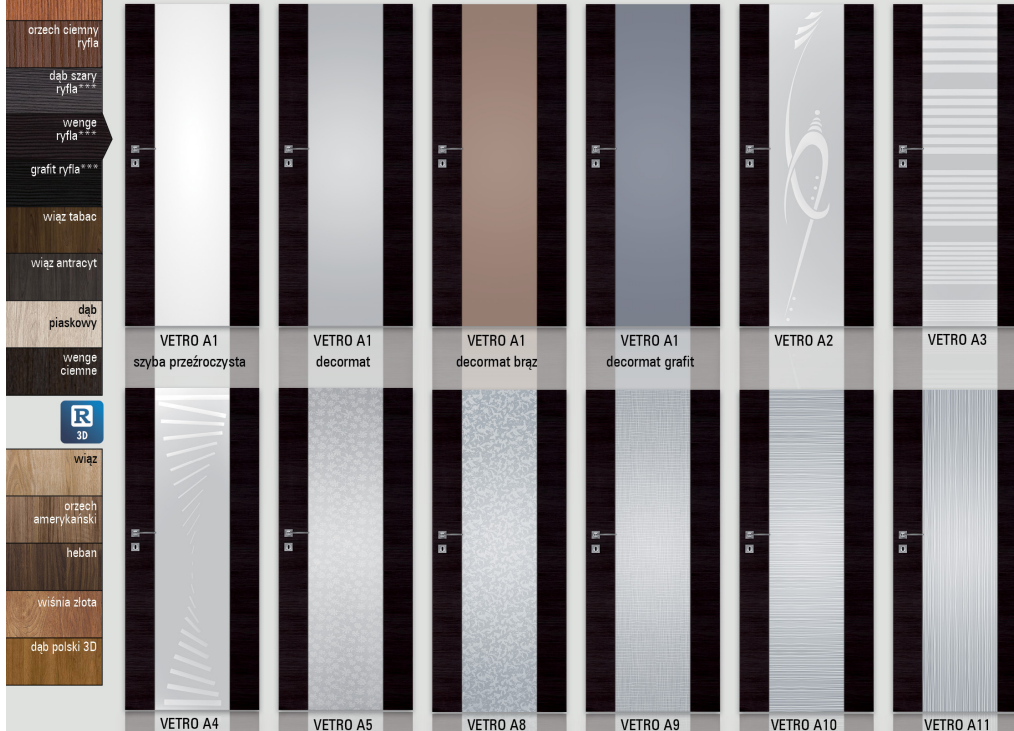

skrzydła drzwiowe wewnętrzne wewnątrzlokalowe

model	folia Finish	
	orzech, dąb, virginia, niagara, wiąz bielony	
SINCO, SINCO A, A1-A7	329 zł netto	404,67 zł brutto

**W standardzie**

- ramiaki z płyty MDF
- wykończenie folią Finish
- zamek na klucz zwykły, blokadę łazienkową, wkładkę patentową lub zamek oszczędnościowy
- szyba DECORMAT gr. 4 mm
- krawędź prosta
- 3 zawiasy srebrne
- wypełnienie płyciną płaską HDF 4 mm

**Opcje bez dopłaty**

- otwory pod tuleje wentylacyjne

**Opcje za dopłatą**

- tuleje wentylacyjne:
 

stalowe.....	1 szt. 30 zł	36,90 zł
tworzywowe.....	1 szt. 4 zł	4,92 zł
- skrzydła „90” i „100” .....18 zł | 22,14 zł
- podcięcie wentylacyjne.....20 zł | 24,60 zł

UWAGA: Do skrzydeł SINCO należy stosować ościeżnice z 3 zawiasami.

model	dekor DRE-Cell		dekor 3D	
	biały, biała mat, jesion, dąb bielony ryfla, dąb złoty ryfla, orzech ciemny ryfla, dąb szary ryfla***, wenge ryfla***, grafit ryfla***, wiąz antracyt, wiąz tabac, dąb piaskowy, wenge ciemne		wiąz, heban, orzech amerykański, dąb polski 3D, wiśnia złota	
VETRO A1-A5, A8-A11	630 zł netto	774,90 zł brutto	630 zł netto	774,90 zł brutto

\*\*\* dekor tylko w usłojeniu poziomym

- biały
- biała mat
- jesion
- dąb bielony ryfla
- dąb złoty ryfla
- orzech ciemny ryfla
- dąb szary ryfla\*\*\*
- wenge ryfla\*\*\*
- grafit ryfla\*\*\*
- wiąz tabac
- wiąz antracyt
- dąb piaskowy
- wenge ciemne
- R 3D**
- wiąz
- orzech amerykański
- heban
- wiśnia złota
- dąb polski 3D