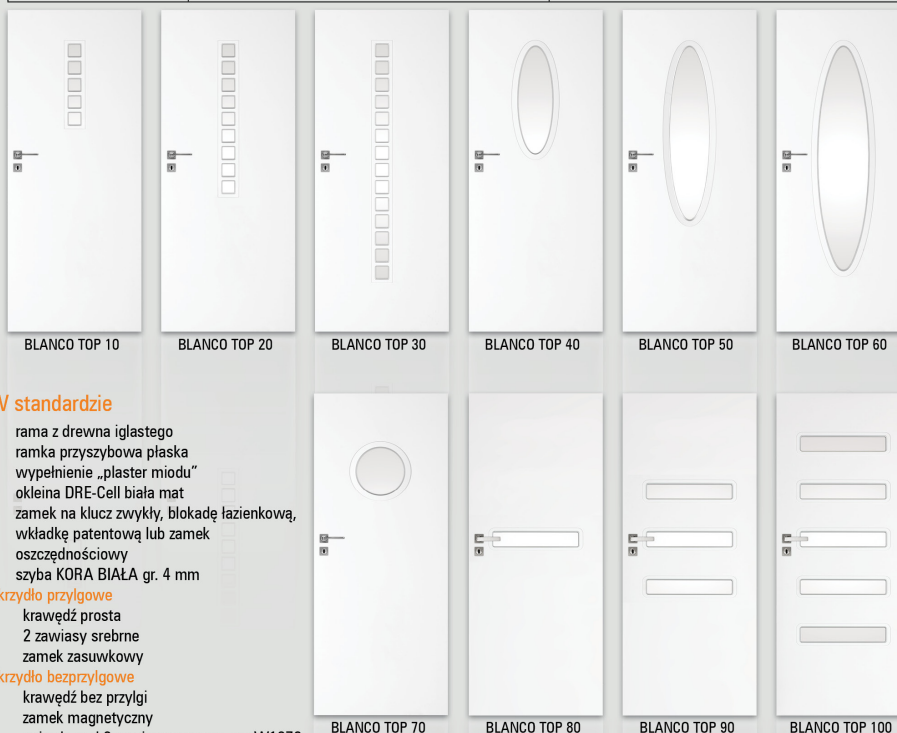

Szerokość skrzydeł: jednoskrzydłowe „60” ÷ „100”, dwuskrzydłowe przyłgowe „120” ÷ „200”, dwuskrzydłowe bezprzyłgowe „120” ÷ „180”  
Informacje techniczne: ościeżnice: str. 142-147, akcesoria: str. 131-137 i 150-152, skrzydła drzwiowe: str. 153-162

skrzydła drzwiowe wewnętrzne wewnętrzzlokalowe

biała mat

model	dekor DRE-Cell	
	biała mat	
BLANCO TOP 10, 80	330 zł netto	405,90 zł brutto
BLANCO TOP 20	370 zł netto	455,10 zł brutto
BLANCO TOP 30-40	390 zł netto	479,70 zł brutto
BLANCO TOP 50	490 zł netto	602,70 zł brutto
BLANCO TOP 60, 100	550 zł netto	676,50 zł brutto
BLANCO TOP 70	386 zł netto	474,78 zł brutto
BLANCO TOP 90	510 zł netto	627,30 zł brutto